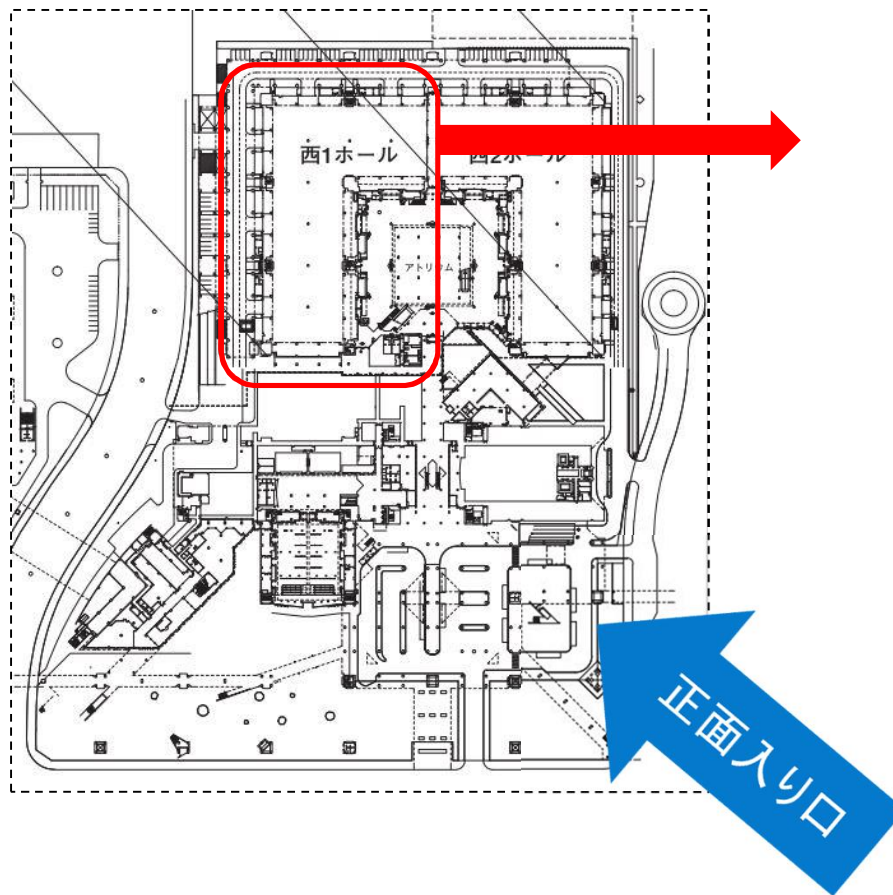

日本ものづくりワールド 2018 内

第22回

機械要素技術展

エムテック M-Tech

2018年6月20日(水)～22日(金)

10:00～18:00 (22日[金]のみ17:00終了)

会場:東京ビッグサイト

主催:リード エグジビション ジャパン (株)

★八興ブースへのアクセス

＜東京ビッグサイト 西ホール＞

＜西1ホール＞